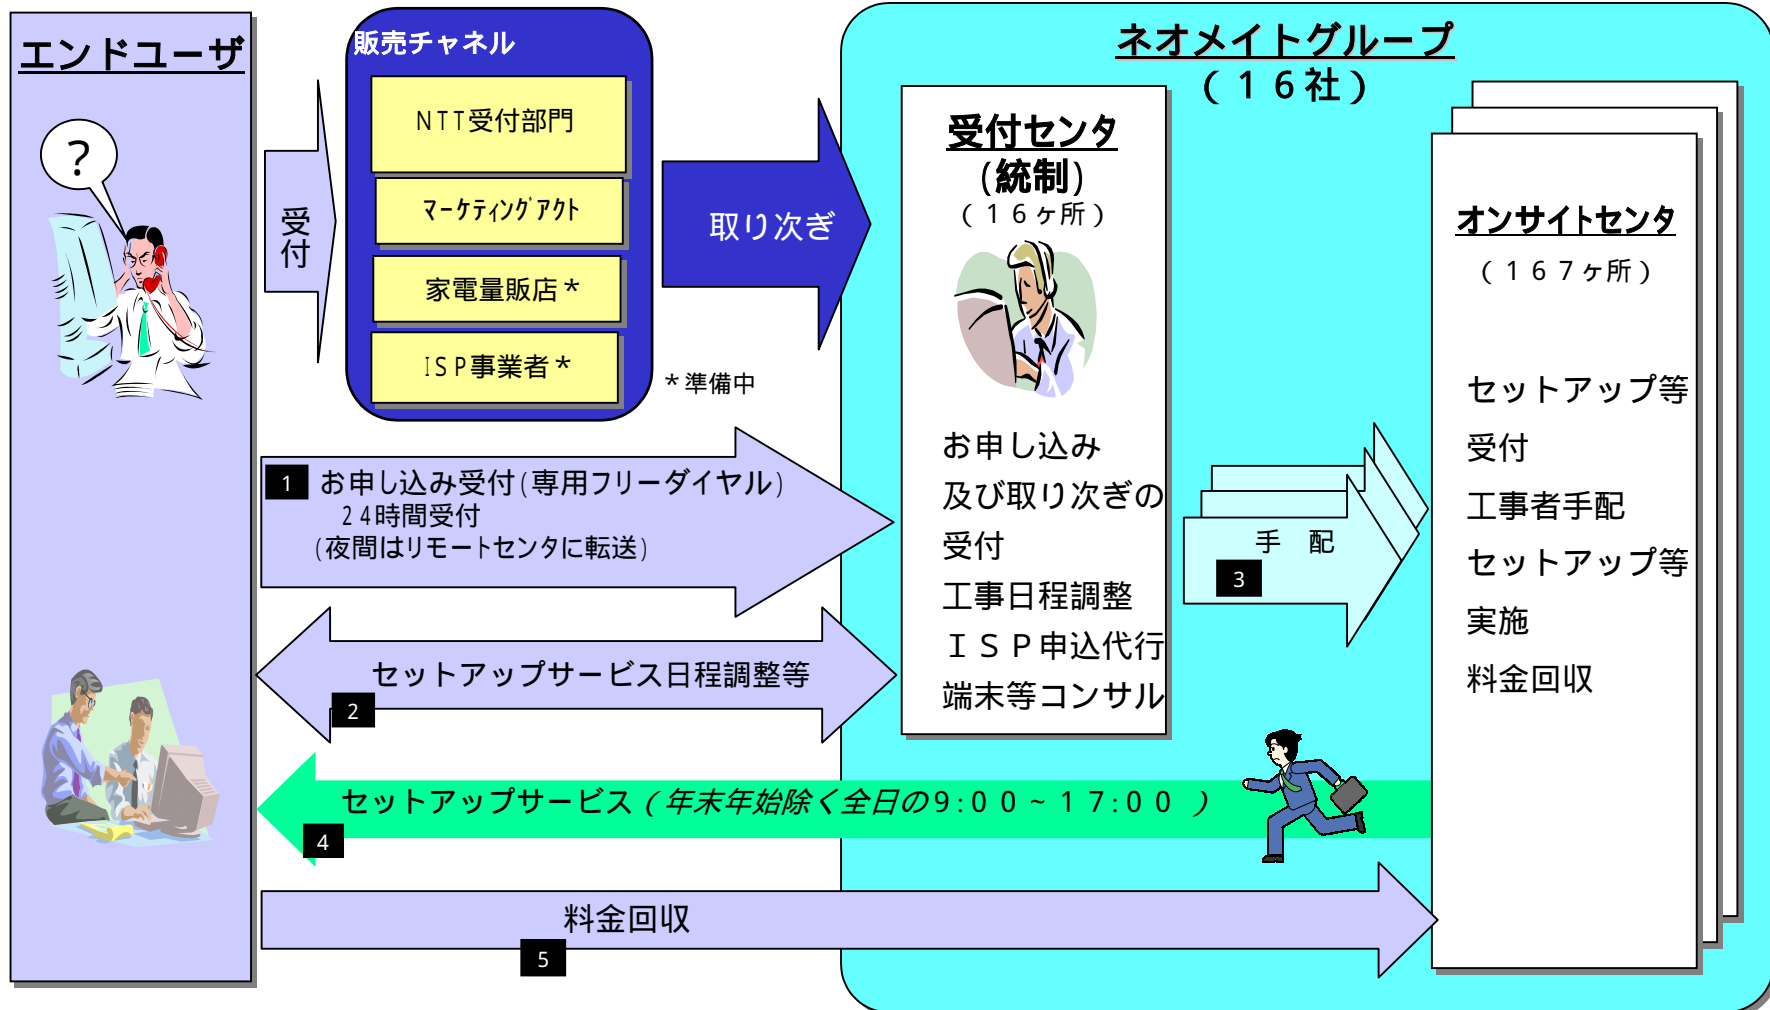

参考1 . Neo' z セットアップサービスの提供フロー

土日祝日を含むサービス体制で西日本エリア全域をカバーします。

お申し込みは、各販売チャネルからのお取り次ぎ及びネオメイト各社の専用フリーダイヤル
ヨウカクポ-ト
(0120-498310) で受付いたします。

参考2 . Neo' z サポートクラブの提供フロー

会員加入のお申し込み受付は、各販売チャネルからの取り次ぎ及びネオメイト各社の専用フリーダイヤル(0120-498310)で実施いたします。